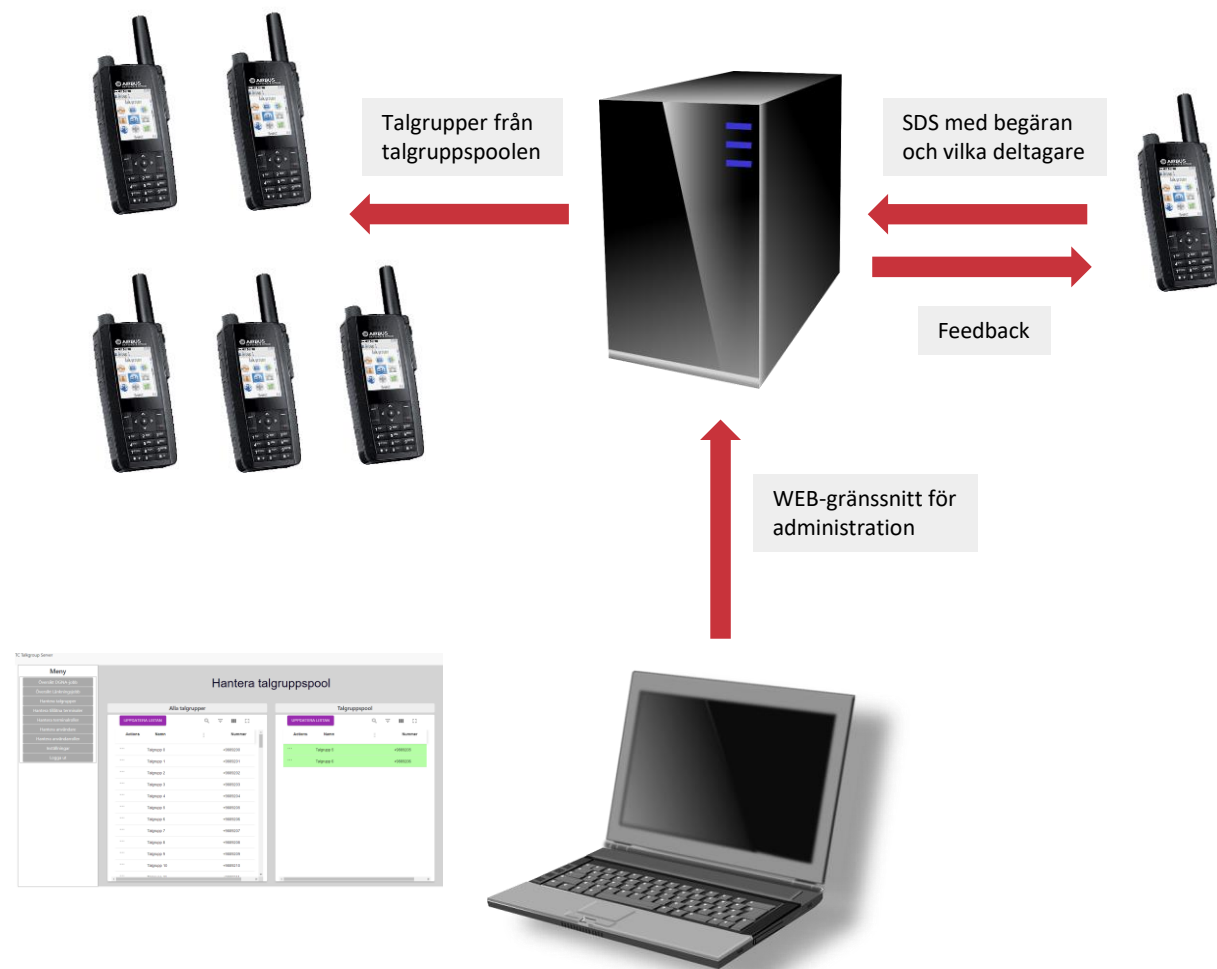

TC TETRA Recorder

SECURITY IN MOTION

TC CONNECT

Traceline Integrator

SECURITY IN MOTION

Nyhet!

- TC Traceline Web OnPremises är en vidareutveckling av Traceline Web
- Är nu en helt egenutvecklad applikation, även kartmotorn
- Kan installeras helt standalone

Nyhet!

- Skapa talgrupper/talgruppslänkningar med valda medlemmar från en terminal eller webbgränssnitt
- Övervakning av talgrupperna så att ingen obehörig lyssnar in på samtalen
- Uppdraget avslutas manuellt eller automatiskt efter tid
- Feedback i form av SDS

Nyhet!

- TC Signal är en programvara för att mäta och spara signalstyrkan i ett Tetra-nät
- Visar nu även LAC, kanal/frekvens
- Nu även möjligt att mäta signalstyrkan även i angränsande celler, som option