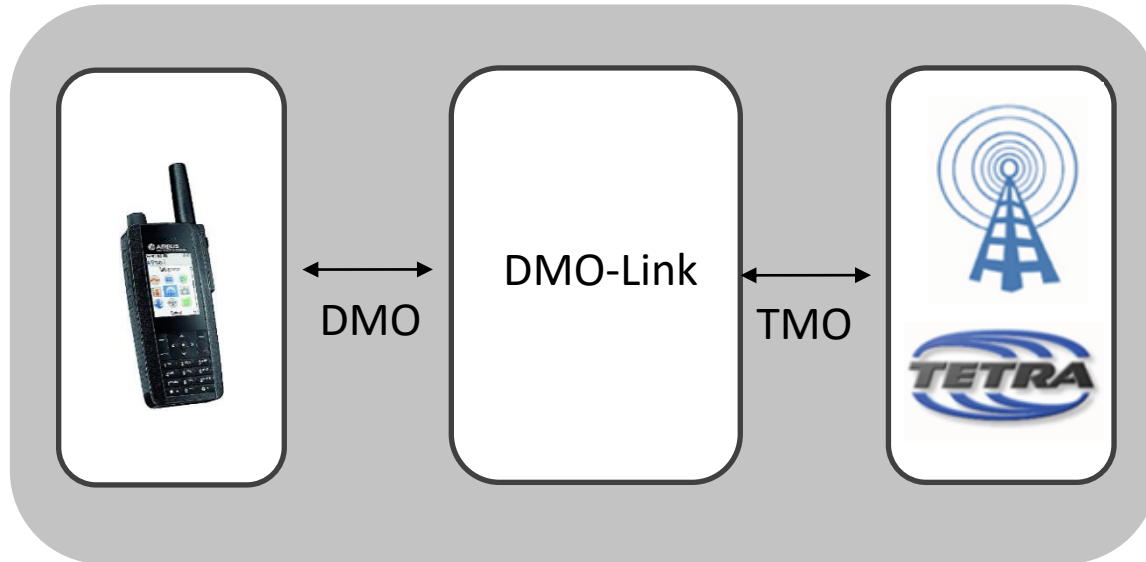

Nyhet!

- TC Signal är en programvara för att mäta och spara signalstyrkan i ett Tetra-nät
- Visar nu även LAC, kanal/frekvens
- Nu även möjligt att mäta signalstyrkan även i angränsande celler, som option

Registrera mätvärde

Senaste mätning:

Position:

Signalstyrka:

Tid:

Antal registrerade mätningar:

Avsluta registrering

Kommunicera via Rakel på samma sätt
som du pratar i en vanlig telefon!

Mobiltäckning & inomhuslösningar

RAKEL G2

Vi kan erbjuda radiosystem baserade på TETRA, DMR, Mototrbo i samarbete med nedanstående tillverkare.

AIRBUS

ROHILL

tait
communications

 **MOTOROLA SOLUTIONS**

 **omnitronics**