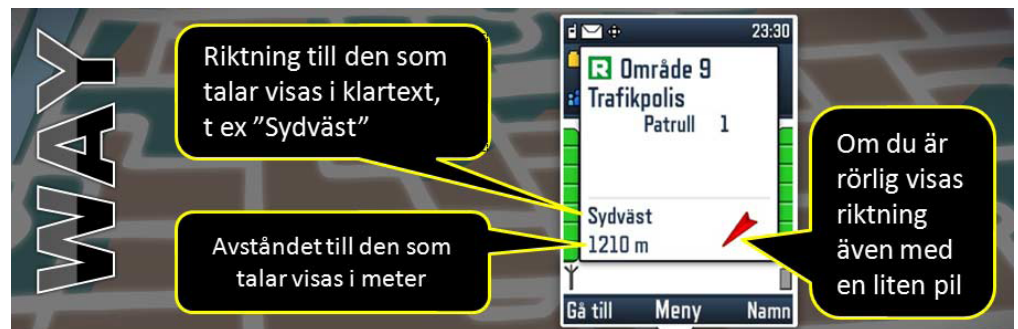

Where Are you?

Avancerad Positionering

Med den smarta funktionen WAY (Where Are You) ser du alltid var den som talar befinner sig. På displayen visas riktning och avstånd i meter till den som för tillfället talar.

WAY fungerar lika bra i TMO som i DMO, full koll i alla lägen! EADS THR9 är ensam på marknaden med denna smarta finess.

- WAY finns som standard i EADS THR9
- WAY är helt automatiskt utan handgrepp från användaren
- WAY fungerar i både TMO och DMO
- WAY är en unik funktion som bara finns i EADS-terminaler

EADS THR9

EADS THR9 är marknadens tuffaste TETRA-radio. Den är gjord för hårda tag i besvärliga miljöer. IP55-klassningen gör att den klarar direkt översköljning med vatten och är motståndskraftig mot damm och smuts. Den är dessutom tillverkad i tåligt material med gummiöverdrag på strategiska ställen för att motstå slag och stötar. THR9 är en radio du kan lita på i alla lägen!.